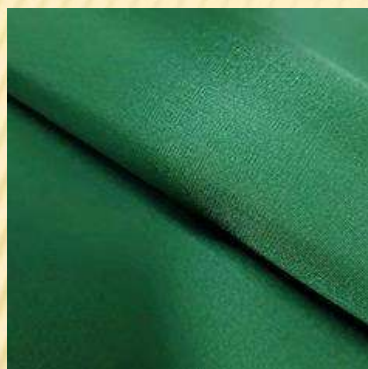

TELA SETAL. 140 cm.

Tela de tacto sedoso. Misma base que la tela moire, pero lisa. Colores vivos e intensos. Muy apreciada en el mundo del diseño cuando se requiere el efecto seda. Ideal para libros y embalajes de lujo con un nivel de acabado muy alto, se puede rematar con cualquier técnica de impresión, siempre quedará bien.

19,90 €/metro
½ metro 10,00 €

Verde Oscuro
Ref.: 17456