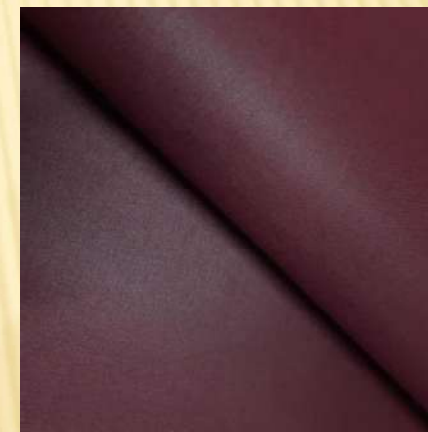

Granate
Ref: 4431