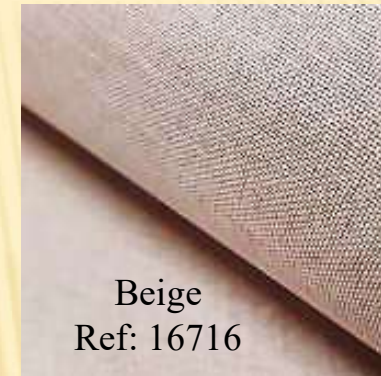

TELA OCEAN. 100 cm.

Tela de encuadernación cuya composición está formada por hilos derivados de plásticos del océano teñidos con acrílicos al agua. Es una tela de tacto y sensación de gran calidad. El producto se caracteriza por su gran durabilidad. Puede imprimirse en offset y acabarse con serigrafía y estampación. Está disponible en 6 colores naturales diferentes.

Es perfecta para realizar trabajos 100% ecologistas, responsables con el medio ambiente.

16,90 €/ metro
½ metro 8,90 €

Todos nuestros precios llevan el iva incluido
HONORIO Y ANITA. Calle Ardemans, 8 28028-Madrid
Téf: 91 00 88 210 info@honorioyanita.es [www:http://honorioyanita.es](http://honorioyanita.es)