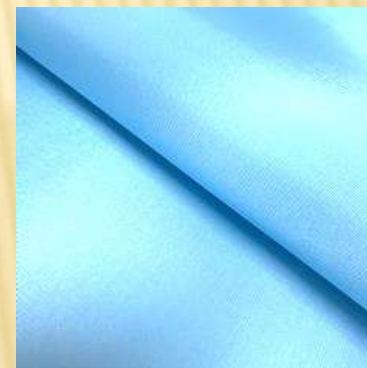

Azul Claro
Ref.: 17467