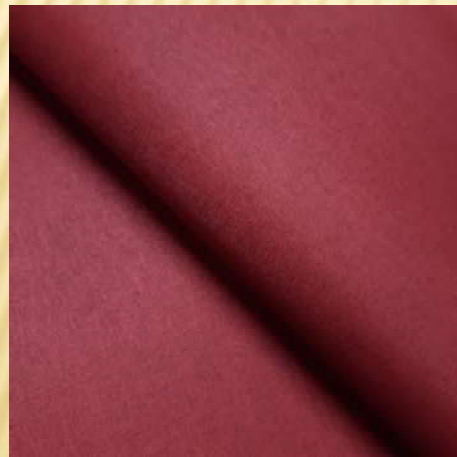

Tela Duos. Granate
128 cm Ref: 16839
9,90 €/metro

50 %
Sobre el
precio
marcado *

Todos nuestros precios llevan el iva incluido

HONORIO Y ANITA. Calle Ardemans, 8 28028-Madrid

Téf: 91 00 88 210 info@honorioyanita.es [www:http://honorioyanita.es](http://honorioyanita.es)