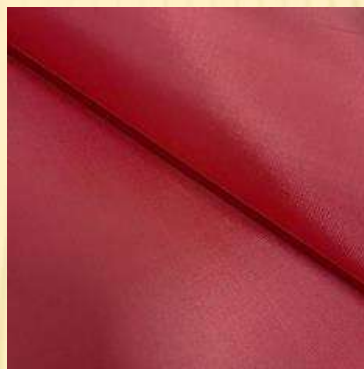

Rojo Oscuro
Ref.: 17473

Todos nuestros precios llevan el iva incluido
HONORIO Y ANITA. Calle Ardemans, 8 28028-Madrid
Téf: 91 00 88 210 info@honorioyanita.es [www:http://honorioyanita.es](http://honorioyanita.es)