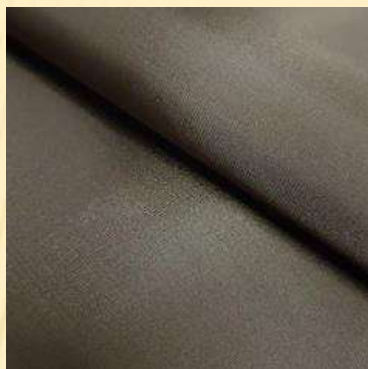

Marrón Oscuro
Ref.: 17458