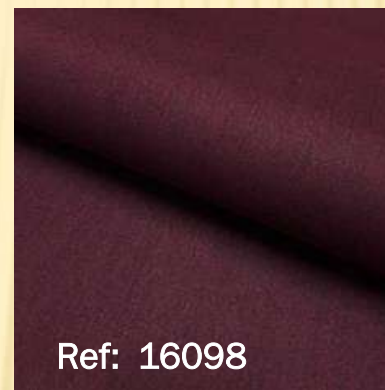

TELA CANAPETA. 100 cm. Tela con soporte de papel. Elegante, resistente y fácil de trabajar. Es una mezcla de algodón y lino de gramaje medio, libre de ácido, con sensación natural y textura rugosa. Recomendado para libros, cubiertas, protectores y estuches. Beige Ref: 16122, Marrón Chocolate Ref: 13899, Granate Ref: 16098, Verde Ref: 16094, Negro Ref: 16096, Rojo Ref: 16095, Gris Ref: 17316, Azul Ref: 16121.

100x 100 cm 14,00€
Medio metro 7,20 €

Todos nuestros precios llevan el iva incluido
HONORIO Y ANITA. Calle Ardemans, 8 28028-Madrid
Téf: 91 00 88 210 info@honorioyanita.es [www:http://honorioyanita.es](http://honorioyanita.es)