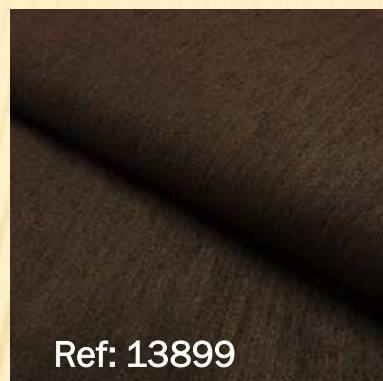

TELA CANAPETA. 100 cm. Tela con soporte de papel. Elegante, resistente y fácil de trabajar. Es una mezcla de algodón y lino de gramaje medio, libre de ácido, con sensación natural y textura rugosa. Recomendado para libros, cubiertas, protectores y estuches. Beige Ref: 16122, Marrón Chocolate Ref: 13899, Granate Ref: 16098, Verde Ref: 16094, Negro Ref: 16096, Rojo Ref: 16095, Gris Ref: 17316, Azul Ref: 16121.

100x 100 cm 14,00€
Medio metro 7,20 €

Todos nuestros precios llevan el iva incluido
HONORIO Y ANITA. Calle Ardemans, 8 28028-Madrid
Téf: 91 00 88 210 info@honorioyanita.es [www:http://honorioyanita.es](http://honorioyanita.es)