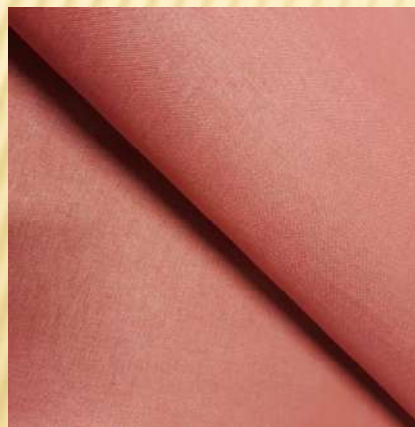

Rosa
Ref: 4425