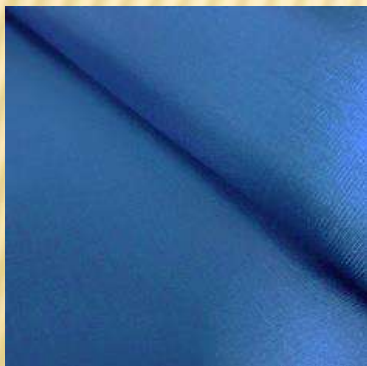

Azul Medio
Ref.: 17469