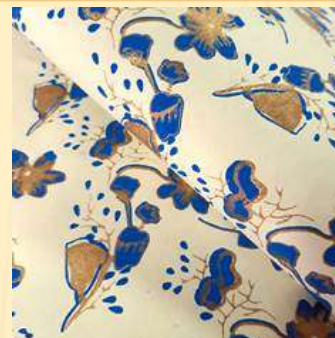

Estampado Azul.
Ref: 15813