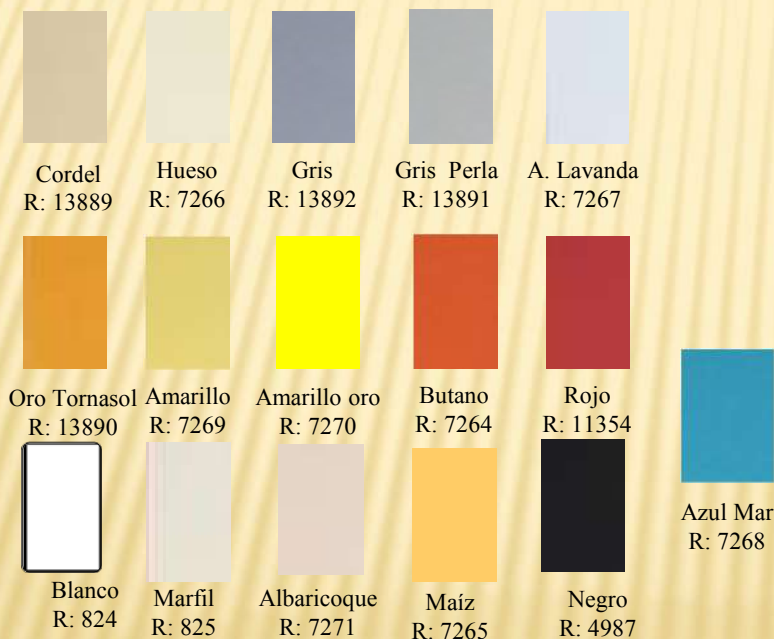

Gris
Ref. 980

Pergamino
Ref. 973

Hueso
Ref. 972

Negro
Ref. 978

PAPEL IMITACIÓN ANTE. 110 gr. 72 x 101 cm. Imita un gofrado ante, con una extensa gama de colores vivos y vistosos. Indicado para guardas y cubiertas. 7 colores. **1,25 €**

Azul claro
Ref: 7648

Amarillo
Ref: 7646

Gris oscuro
Ref: 7650

Crema Ref:
7873

Naranja
Ref: 7651

Verde claro
Ref: 7647

Violeta
Ref: 7649

Todos nuestros precios llevan el IVA incluido
HONORIO Y ANITA C/ Ardemans, 8 28028-Madrid Tél: 91 00 88210 info@honorioyanita.es

POP-SET. 120 gr. 70 x 100 cm. Papel sin verjura y satinado de colores fuertes. Muy apropiados para las guardas de color, evitando las arrugas. 15 colores **1,70 €**

Todos nuestros precios llevan el IVA incluido